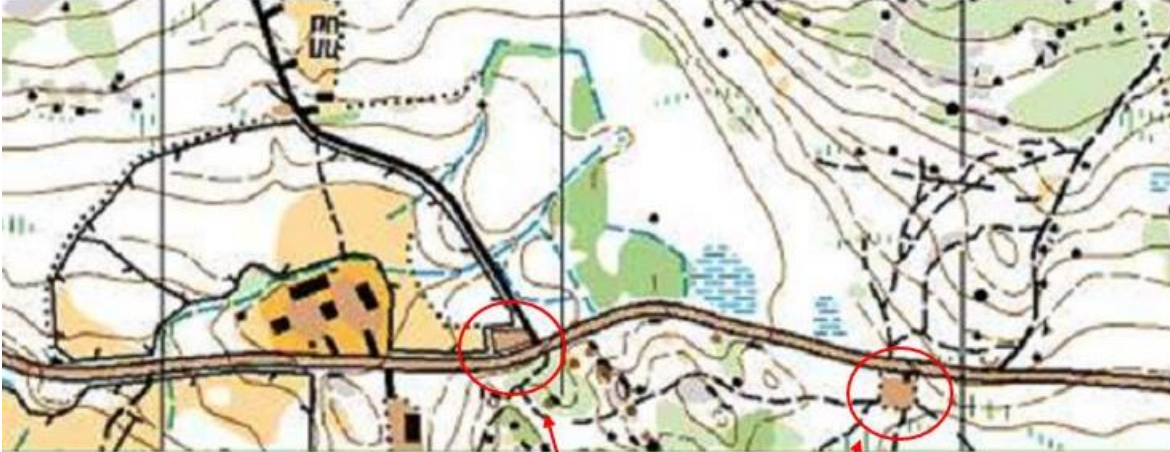

Kisatiedote

20.9.2024

Avoimet radiosuunnistuksen SM-kilpailut 2024

Lauantai 28.9.2024 80m (3.5 MHz) kilpailu

Kokoontuminen Kattilantie 40 parkkipaikalle (P1). Parkkipaikalla on rajoitetusti tilaa ja varaparkkina toimii Kattilantien 48 parkkipaikka (P2).

Kartta

Koko: A3 (kilpailualue A4 vaaka, esimerkki lähtöpaikalla)
Mittakaava: 1:10000
Merkinnät: Karttaan ei ole tehty valmiita merkintöjä. Esimerkkikartta merkintöineen lähtöpaikalla.

Muuta

Liput: 15 x 15 cm
Leimasimet: SportIdent
Kilpailuaika: 150 min
Turvasuunta: Etelä
Maastomerkinnät: Maaliviitoitus raitanauhalla merkattu

Kartta

Koko: A3 (kilpailualue A4 pysty, esimerkki lähtöpaikalla)
Mittakaava: 1:10000
Merkinnät: Karttaan ei ole tehty valmiita merkintöjä. Esimerkkikartta merkintöineen lähtöpaikalla.

Muuta

Liput: 15 x 15 cm
Leimasimet: SportIdent
Kilpailuaika: 150 min
Turvasuunta: Etelä
Maastomerkinnot: Maaliviitoitus raitanauhalla merkattu