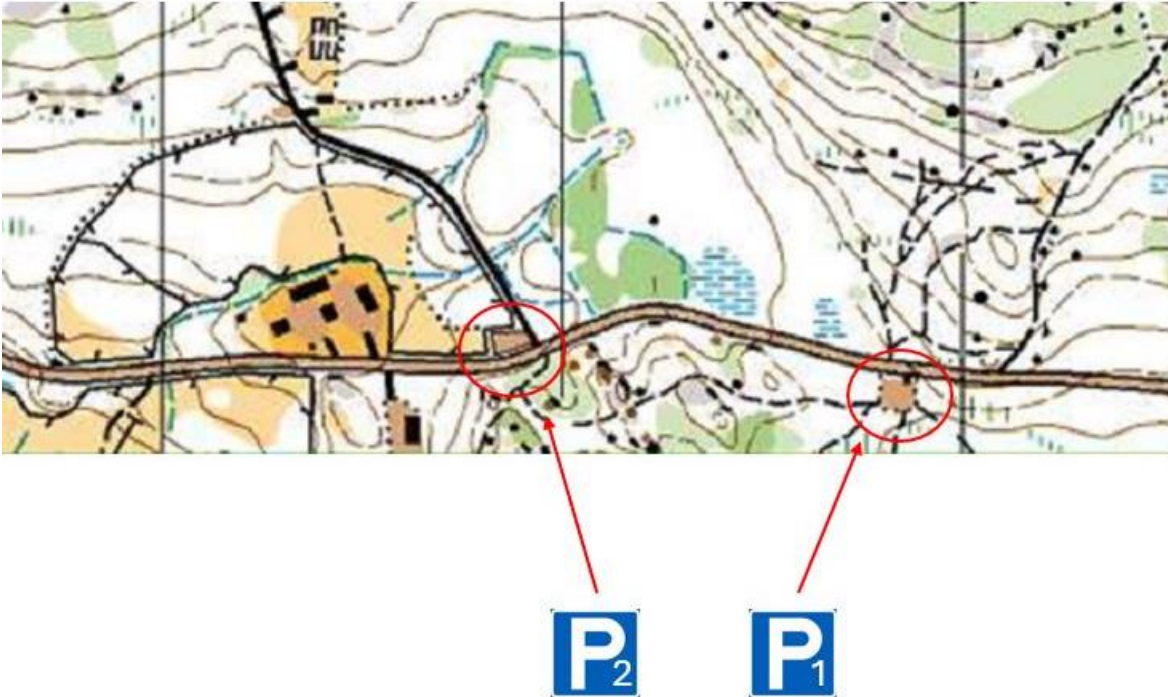

Sunnuntai 29.9.2024 2m (144 MHz) kilpailu

Kokoontuminen Kattilantie 48 parkkipaikalle (P2). Varaparkkipaikkana toimii Kattilantien 40 parkkipaikka (P1).

Aikataulu

09:45 siirtyminen lähtöalueelle
10:00 vastaanottimien luovutus
10:30 ensimmäinen lähtö
13:30 kilpailu päättyy
14:00 palkintojen jako (saattaa aikaistua)

Tekniset tiedot

Rastien taajuudet: 1-5 144.763 MHz, maahirasti (B) 144.503 MHz.
Lähettimien teho: 0.7W
Antenni: vaakapolarisaatio, ristidipoli

Kartta

Koko: A3 (kilpailualue A4 pysty, esimerkki lähtöpaikalla)
Mittakaava: 1:10000
Merkinnät: Karttaan ei ole tehty valmiita merkintöjä. Esimerkkikartta merkintöineen lähtöpaikalla.

Muuta

Liput: 15 x 15 cm
Leimasimet: SportIdent
Kilpailuaika: 150 min
Turvasuunta: Etelä
Maastomerkinnot: Maaliviitoitus raitanauhalla merkattu

Kisamaksu: 7 eur (mobilepay 0400-806592 tai tasaraha)

[ARDF SM-kilpailujen säännöt](#)

[Lähtölistat ja tulokset ARDF web sivuilla](#)

Kilpailun juryn puheenjohtaja Kimmo Lehtosaari, p.0400-806592. Mahdolliset protestit jätettävä viimeistään 15 min maaliintulon jälkeen. Myöhemmin tulleita protesteja ei käsitellä.